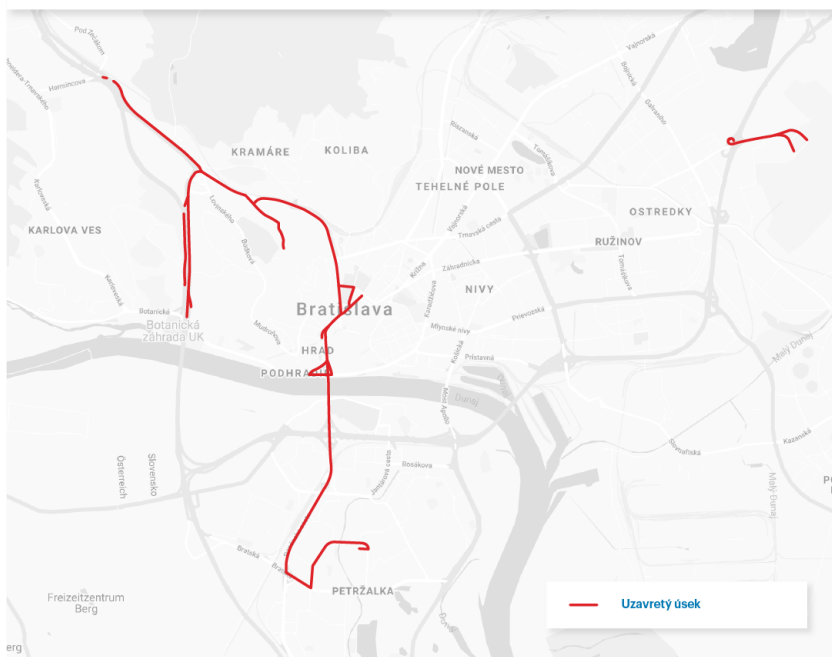

Dopravné obmedzenia v Bratislave v súvislosti návštevy pápeža v dňoch 12. 9. — 15. 9. 2021