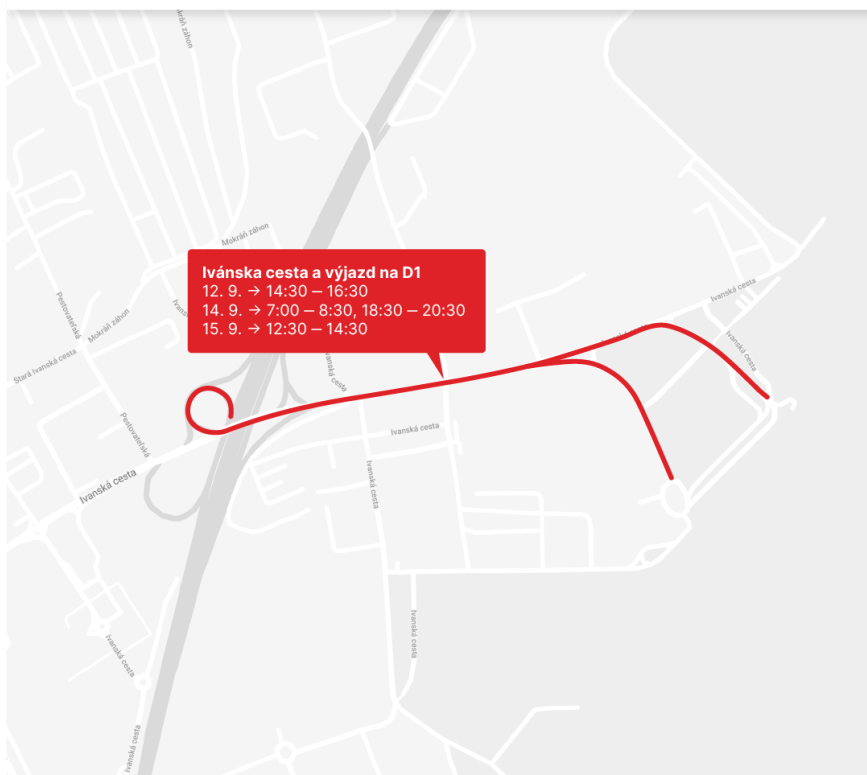

Okolie letiska